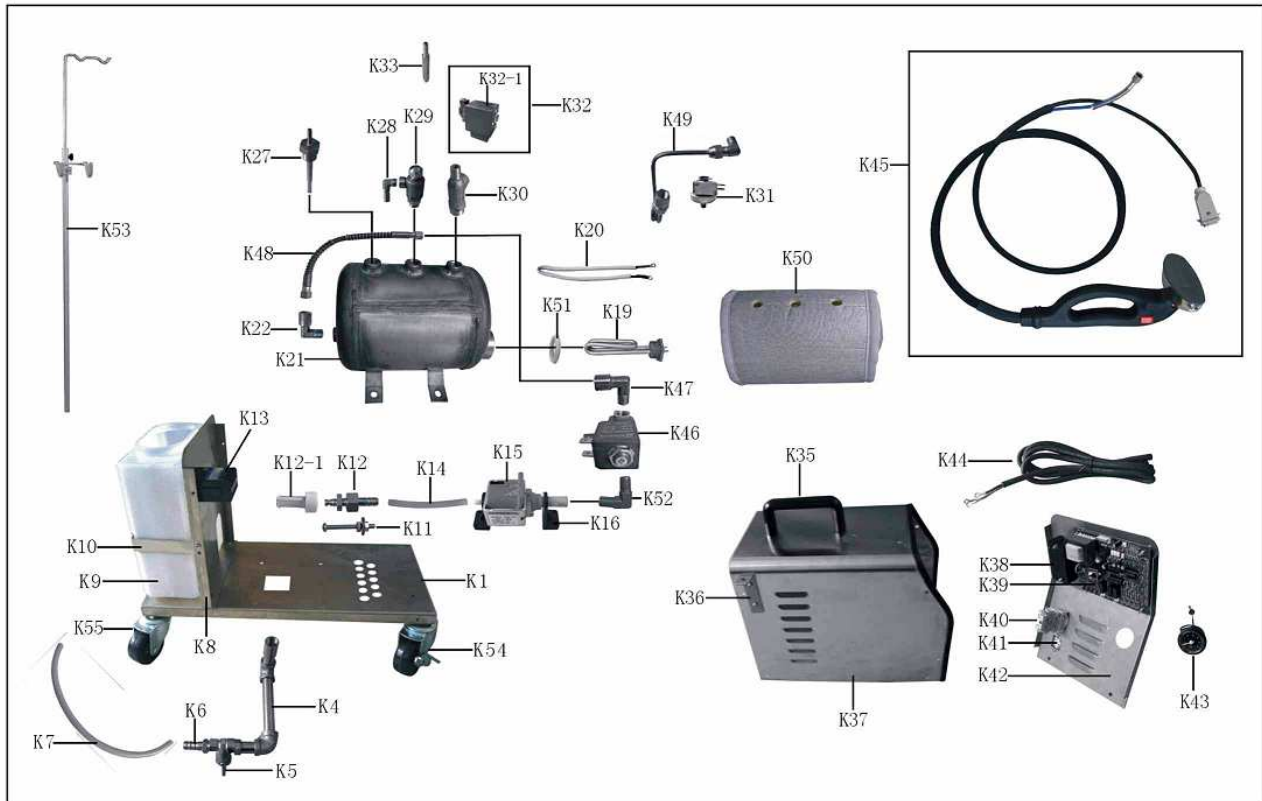

DL5000 PARTS LIST

SEW EUROPE

88 Rice Lane
LIVERPOOL L9 1DD UK.

tel: 0151 525 0511
sew-europe@btconnect.com

编号	品名	编号	品名	编号	品名
K1	主机底座	K20	保险丝组件 (240℃)	K40	连续工作开关
K4	不锈钢管组件(3/8)	K21	烧水胆	K41	四芯插座
K5	放水阀	K22	铜弯接头(1/4)	K42	面盖
K6	直嘴(3/8×10)	K27	水位探针	K43	压力表
K7	硅胶管(12×16)	K28	铜弯嘴(1/4)	K44	主机电源线 (3×2.0 ²)
K8	主机后盖板	K29	安全阀	K45	蒸汽喷头组件
K9	水桶	K30	四通铜件	K46	进水电磁阀
K10	水桶固定圈	K31	压力控制器	K47	弯嘴 (1/8×1/4)
K11	水桶水位探针	K32	电磁阀	K48	进水管
K12	水桶出水铜件	K32-1	线圈	K49	铜弯管组件
K12-1	过滤器	K33	出汽嘴	K50	保温套
K13	接触器 (FC-0)	K35	提手	K51	发热管密封圈
K14	硅胶管 (6×9.3)	K36	支架固定座	K52	弯嘴 (1/8×1/8)
K15	水泵	K37	主机外壳	K53	支架组件
K16	水泵座	K38	开关	K54	活动脚轮
K19	发热管	K39	控制板	K55	固定脚轮